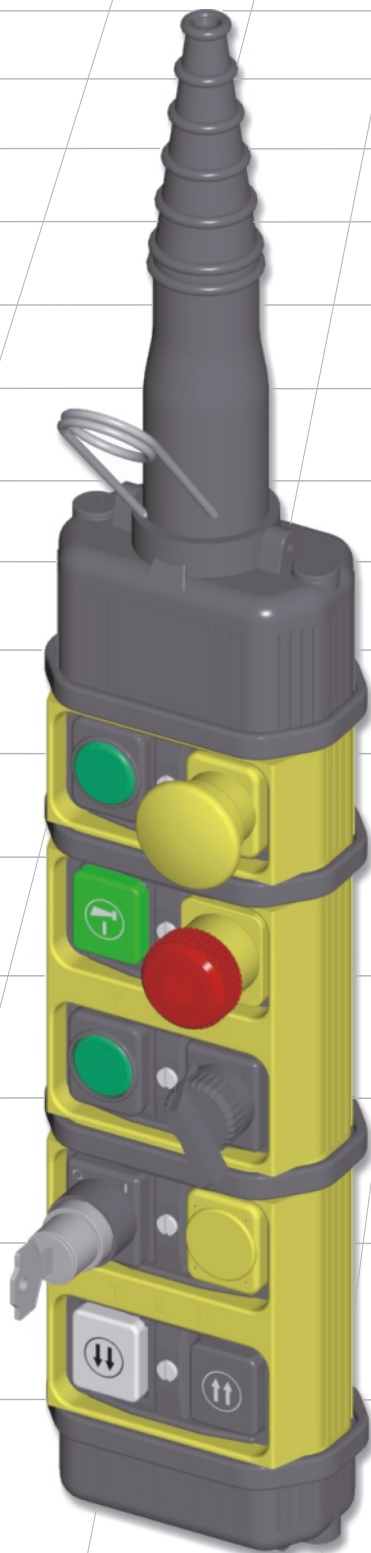

SPA

Závěsný ovladač

SPA

Technická specifikace

Pracovní teplota	-25°C / +70°C
Krytí	IP 65
Izolační třída	Třída II
Jmenovitý proud	1,9 A
Jmenovité napětí	380 V AC
Mechanická životnost	500 000 operací
Homologace	kryt: CE spínací jednotky: CE, UL, cUL

Vnější rozměry

pryžový chránič vstupního kabelu

závěs

2 - 20 ovládacích prvků

bezpečnostní hříbové tlačítko STOP (otoč k uvolnění)

tlačítka, přepínače, kontrolky - dle přání zákazníka

Vlastnosti

- symboly a popis tlačítek volitelné z nabídky nebo podle požadavků zákazníka
- obdélníková tlačítka odolná proti otěru vyrobená dvouvrstvou vstříkací technologií
- jedno nebo dvourychlostní spínací jednotky s maximálně 4 NC (normálně zavřeno) a/nebo NO (normálně otevřeno) kontakty
- další informace v technické dokumentaci k produktu PRCA0EAR00