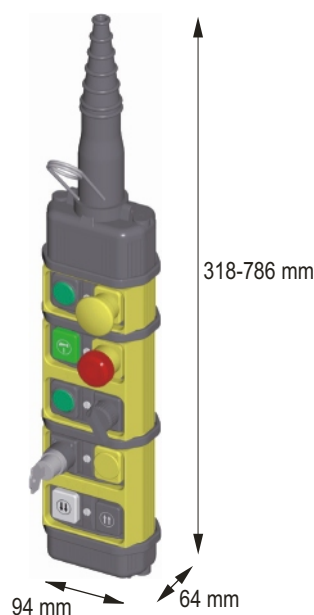

SPA

Závěsný ovladač

SPA

Technická specifikace

Pracovní teplota	-25°C / +70°C
Krytí	IP 65
Izolační třída	Třída II
Jmenovitý proud	1,9 A
Jmenovité napětí	380 V AC
Mechanická životnost	500 000 operací
Homologace	kryt: CE spínací jednotky: CE, UL, cUL

Vnější rozměry

pryžový chránič vstupního kabelu

závěs

2 - 20 ovládacích prvků

bezpečnostní hříbové tlačítko STOP (otoč k uvolnění)

tlačítka, přepínače, kontrolky - dle přání zákazníka

Vlastnosti

- symboly a popis tlačítek volitelné z nabídky nebo podle požadavků zákazníka
- obdélníková tlačítka odolná proti otěru vyrobená dvouvrstvou vstříkací technologií
- jedno nebo dvourychlostní spínací jednotky s maximálně 4 NC (normálně zavřeno) a/nebo NO (normálně otevřeno) kontakty
- další informace v technické dokumentaci k produktu PRCA0EAR00